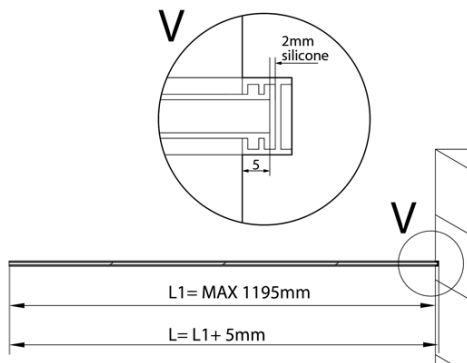

Produktový list

Objednací kód: **ALS7010**

ARCHITEX LINE kalené sklo, L 700 - 1000 mm, H 1800-2600 mm, šedé

L1=MAX 1195	H1=MAX 2600
L=L1+5=1200	H=H1-10=2590