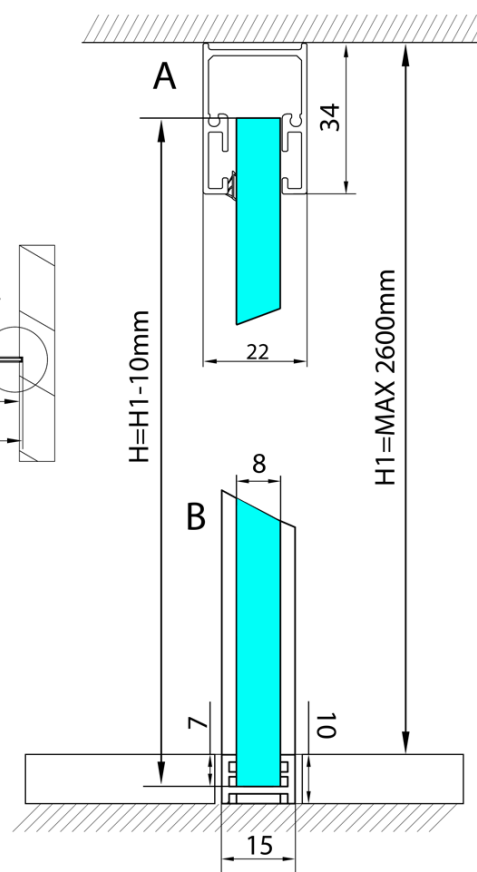

Produktový list

Objednací kód: **ALS7010**

ARCHITEX LINE kalené sklo, L 700 - 1000 mm, H 1800-2600 mm, šedé

L1=MAX 1195	H1=MAX 2600
L=L1+5=1200	H=H1-10=2590