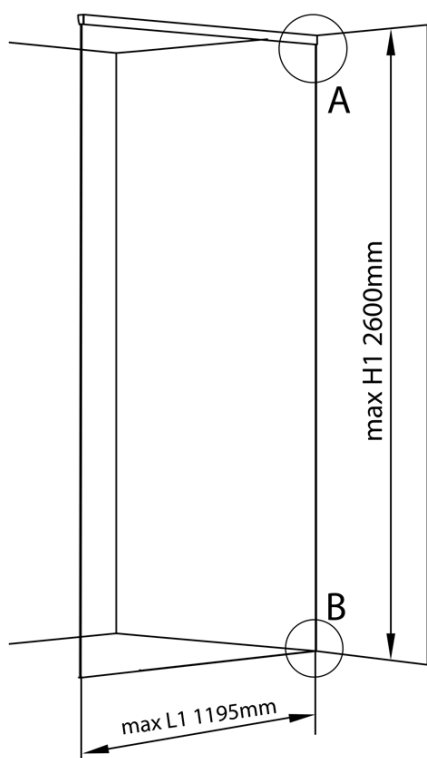

Produktový list

Objednací kód: **ALS7010**

ARCHITEX LINE kalené sklo, L 700 - 1000 mm, H 1800-2600 mm, šedé

L1=MAX 1195	H1=MAX 2600
L=L1+5=1200	H=H1-10=2590